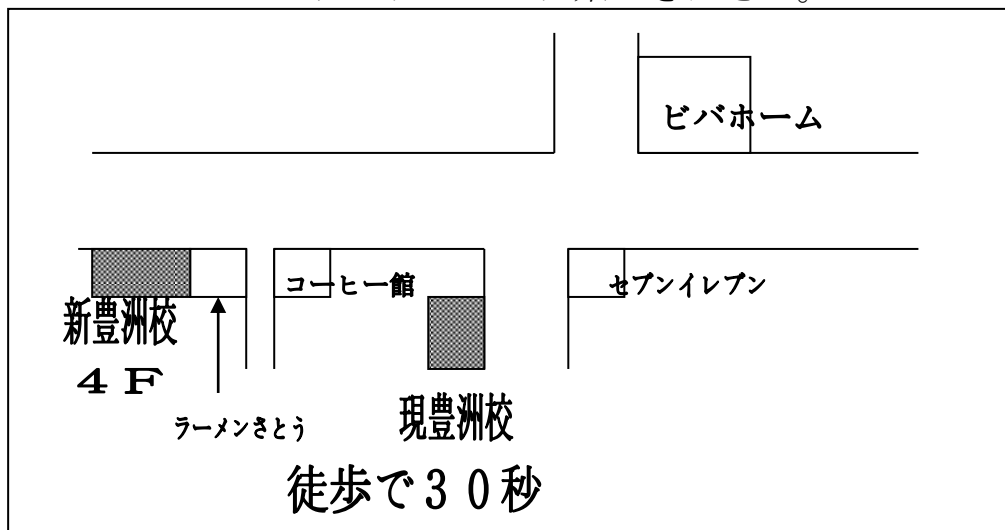

# 豊洲校移転について

ビルの老朽化に伴い豊洲校を移転します。

ご迷惑をお掛けしますが、ご理解の程よろしくお願い致します。

移転日： 令和元年10月28日（月）より移転開校致します。

※10月25日（金）までは現校にて行います。

移転先： 江東区豊洲4-1-5 4F

エレベーターにて4Fに来てください。

- ★ 10月26日(土)は引越しに際して、申し訳ありませんが全校休講と致します。